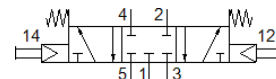

Ventil sa tasterom

T-5/3-1/4

Broj artikla: 4578

FESTO

Tehnički podaci

Svojstvo	Vrednost
Funkcija ventila	5/3 zatvoren
Način aktiviranja	ručno
Normalni nazivni protok	680 l/min
Operating pressure MPa	0,2 ... 1 MPa
Pogonski pritisak	2 ... 10 bar
Nazivni prečnik	7 mm
Princip zaptivanja	mekano
Vrsta upravljanja	predupravljano
PWIS conformity	VDMA24364-B1/B2-L
Temperatura okoline	-10 ... 60 °C
Težina proizvoda	1.160 g
Pneumatski priključak 1	G1/4
Pneumatski priključak 2	G1/4
Pneumatski priključak 3	G1/4