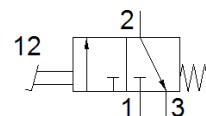

Ventil sa tasterom F-3-M5

Broj artikla: 4452

FESTO

Ovaj tip je prikladan za vakuum.

Tehnički podaci

Svojstvo	Vrednost
Funkcija ventila	3/2 zatvoren, monostabilan
Normalni nazivni protok	80 l/min
Pogonski pritisak	-0,9 ... 8 bar
Vrsta resetovanja	mehanička opruga
Vrsta upravljanja	direktno
PWIS conformity	VDMA24364-B1/B2-L
Težina proizvoda	235 g
Pneumatski priključak 1	M5
Pneumatski priključak 2	M5
Pneumatski priključak 3	M5