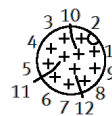

Spojni vod

NEBS-SM12G12-E-0.5-N-LE12

Broj artikla: 3947401

FESTO

Tehnički podaci

Svojstvo	Vrednost
Odgovara standardu	EN 61076-2-101
Cable identification	sa priborom
Frekvencija priključivanja	100
Electrical connection 1, function	Field device side
Electrical connection 1, design	okruglo
Electrical connection 1, connection type	Utikači
Electrical connection 1, cable outlet	Ravno
Electrical connection 1, connection technology	M12x1, A-coded in accordance with EN 61076-2-101
Electrical connection 1, number of pins/wires	12
Electrical connection 1, occupied pins/wires	12
Electrical connection 1, type of mounting	Screw locking with hex SW13
Electrical connection 2, function	Controller side
Electrical connection 2, connection type	Kabl
Electrical connection 2, connection technology	otvoreni kraj
Electrical connection 2, number of pins/wires	12
Electrical connection 2, occupied pins/wires	12
Područje pogonskog napona DC	0 ... 30 V
Područje pogonskog napona AC	0 ... 30 V
Strujna opteretivost kod 40°C	1,5 A
Čvrstoća na udarno naprezanje	0,5 kV
Dužina kabla	0,5 m
Svojstvo kabla	Suitable for energy chains
Uslovi ispitivanja kabla	Uslovi ispitivanja na zahtev
Bending radius, fixed cable installation	≥ 32 mm
Bending radius, flexible cable installation	≥ 65 mm
Prečnik kabela	6,5 mm
Struktura kabla	12x0,25
Nazivni presek provodnika	0,25 mm ²
Krajevi žica	Cut off bluntly
Mehanička zaštita	IP67
Note on degree of protection	u montiranom stanju
Temperatura okoline	-5 ... 70 °C
Temperatura okoline kod pokretnog postepenja kablova	-5 ... 70 °C
CE znak (vidi izjavu o usklađenosti)	in accordance with EU RoHS directive
UKCA marking (see declaration of conformity)	To UK RoHS instructions
PWIS conformity	VDMA24364-B2-L
Materijal - napomena	RoHS komformnost
Stepen zagađenja	3
Klasa korozione otpornosti KBK	1 - Low corrosion stress
Material cable sheath	TPE-U(PUR)
Boja izolacije	crno
Material housing	TPE-U(PUR)
Boja kućišta	crno
Material screw-type lock	Nickel-plated die-cast zinc
Material electrical contact	Brass, gold-plated