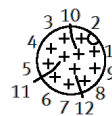

Spojni vod NEBS-SM12G12-E-5-N-LE12

Broj artikla: 3947395

FESTO

Tehnički podaci

Svojstvo	Vrednost
Odgovara standardu	EN 61076-2-101
Cable identification	sa priborom
Frekvencija priključivanja	100
Electrical connection 1, function	Field device side
Electrical connection 1, design	okruglo
Electrical connection 1, connection type	Utikači
Electrical connection 1, cable outlet	Ravno
Electrical connection 1, connection technology	M12x1, A-coded in accordance with EN 61076-2-101
Electrical connection 1, number of pins/wires	12
Electrical connection 1, occupied pins/wires	12
Electrical connection 1, type of mounting	Screw locking with hex SW13
Electrical connection 2, function	Controller side
Electrical connection 2, connection type	Kabl
Electrical connection 2, connection technology	otvoreni kraj
Electrical connection 2, number of pins/wires	12
Electrical connection 2, occupied pins/wires	12
Područje pogonskog napona DC	0 ... 30 V
Područje pogonskog napona AC	0 ... 30 V
Strujna opteretivost kod 40°C	1,5 A
Čvrstoća na udarno naprezanje	0,5 kV
Dužina kabla	5 m
Svojstvo kabla	Suitable for energy chains
Uslovi ispitivanja kabla	Uslovi ispitivanja na zahtev
Bending radius, fixed cable installation	≥ 32 mm
Bending radius, flexible cable installation	≥ 65 mm
Prečnik kabla	6,5 mm
Struktura kabla	12x0,25
Nazivni presek provodnika	0,25 mm ²
Krajevi žica	Cut off bluntly
Mehanička zaštita	IP67
Note on degree of protection	u montiranom stanju
Temperatura okoline	-5 ... 70 °C
Temperatura okoline kod pokretnog postepenja kablova	-5 ... 70 °C
CE znak (vidi izjavu o usklađenosti)	in accordance with EU RoHS directive
UKCA marking (see declaration of conformity)	To UK RoHS instructions
PWIS conformity	VDMA24364-B2-L
Materijal - napomena	RoHS komformnost
Stepen zagađenja	3
Klasa korozione otpornosti KBK	1 - Low corrosion stress
Material cable sheath	TPE-U(PUR)
Boja izolacije	crno
Material housing	TPE-U(PUR)
Boja kućišta	crno
Material screw-type lock	Nickel-plated die-cast zinc
Material electrical contact	Brass, gold-plated