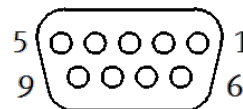

## Tehnički podaci

Svojstvo	Vrednost
Zasnovano na normi	DIN 47100
Protokol	I-Port
Cable identification	Without inscription label holder
Frekvencija priključivanja	50
Težina proizvoda	300 g
Electrical connection 1, function	Field device side
Electrical connection 1, design	ugaono
Electrical connection 1, connection type	Utičnica
Electrical connection 1, cable outlet	Angled
Electrical connection 1, connection technology	Sub-D
Electrical connection 1, number of pins/wires	9
Electrical connection 1, occupied pins/wires	5
Electrical connection 1, type of mounting	2 screws 4-40 UNC With seal
Electrical connection 2, function	Controller side
Electrical connection 2, connection type	Kabl
Electrical connection 2, connection technology	otvoreni kraj
Electrical connection 2, number of pins/wires	5
Područje pogonskog napona DC	0 ... 30 V
Strujna opteretivost kod 40°C	5,2 A
Priključak uzemljenja	ne postoji
Dužina kabla	2,5 m
Svojstvo kabla	Standard
Bending radius, fixed cable installation	≥ 26 mm
Bending radius, flexible cable installation	≥ 78 mm
Prečnik kabla	6,5 mm
Odstupanje prečnika kabla	± 0,1 mm
Struktura kabla	5x0,5
Nazivni presek provodnika	0,5 mm <sup>2</sup>
Mehanička zaštita	IP65 IP67 IP69K
Note on degree of protection	u montiranom stanju
Posebne karakteristike	Easy to clean
Temperatura okoline	-5 ... 60 °C
Temperatura okoline kod pokretnog postepenja kablova	-5 ... 60 °C
Temperatura ležaja	-20 ... 40 °C
CE znak (vidi izjavu o usklađenosti)	in accordance with EU RoHS directive
UKCA marking (see declaration of conformity)	To UK RoHS instructions
PWIS conformity	VDMA24364-B2-L
Materijal - napomena	RoHS komformnost
Stepen zagađenja	3
Klasa korozione otpornosti KBK	3 - High corrosion stress
Material cable sheath	PVC
Boja izolacije	sivo
Material housing	PA ojačan