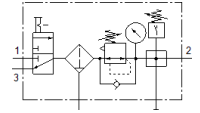

# Pripremna grupa LFRS-3/4-D-MAXI-KF

Broj artikla: 195102

Classic - nicht für Neukonstruktionen verwenden

Vijak regulatora sa bravicom i manometrom, za nazivni pritisak 12 bara, za nezauljeni vazduh.

Modern alternatives can be found by entering the first four characters of the type code in the search field.

## Tehnički podaci

| Svojstvo                        | Vrednost  |
|---------------------------------|---|
| Veličina                        | Maxi  |
| Serija                          | D   |
| Osiguranje aktiviranja          | Okretno dugme sa integrisanom bravom  |
| Položaj ugradnje                | vertikalno +/- 5°   |
| Finoća filtera                  | 40 µm   |
| Ispust kondenzata               | ručno rotacioni   |
| Konstruktivna struktura         | Modul za grananje<br>Senzor pritiska<br>On-off ventil<br>Filter-regulator sa manometrom |
| Maks. količina kondenzata       | 80 cm <sup>3</sup>  |
| Zaštita od ljuštenja            | Metalna zaštitna korpa  |
| Manometar                       | sa manometrom   |
| Pogonski pritisak               | 1 ... 16 bar  |
| Područje regulacije pritiska    | 0,5 ... 12 bar  |
| Maks. histerezis pritiska       | 0,2 bar   |
| Normalni nazivni protok         | 8.400 l/min   |
| Pogonski medijum                | Kompresovani vazduh prema ISO 8573-1:2010 [-::-]<br>Inertni gasovi                      |
| Klasa korozione otpornosti KBK  | 2 - Moderate corrosion stress   |
| Klasa čistoće vazduha na izlazu | Kompresovani vazduh prema ISO 8573-1:2010 [7:8:4]<br>Inertni gasovi                     |
| Temperatura medijuma            | -10 ... 60 °C   |
| Temperatura okoline             | -10 ... 60 °C   |
| Težina proizvoda                | 3.400 g   |
| Vrsta pričvršćenja              | Ugradnja vodova<br>sa priborom<br>po izboru:  |
| Pneumatski priključak 1         | G3/4  |
| Pneumatski priključak 2         | G3/4  |
| Material housing                | Cink  |
| Material bowl                   | PC  |