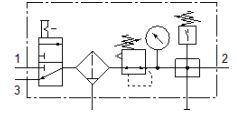

# Pripremna grupa LFRS-1/2-D-MIDI-KF

Broj artikla: 195074

Classic - nicht für Neukonstruktionen verwenden

Vijak regulatora sa bravicom i manometrom, za nazivni pritisak 12 bara, za nezauljeni vazduh.

Modern alternatives can be found by entering the first four characters of the type code in the search field.

## Tehnički podaci

Svojstvo	Vrednost
Veličina	Midi
Serija	D
Osiguranje aktiviranja	Okretno dugme sa integrisanom bravom
Položaj ugradnje	vertikalno +/- 5°
Finoća filtera	40 µm
Ispust kondenzata	ručno rotacioni
Konstruktivna struktura	Modul za grananje Senzor pritiska On-off ventil Filter-regulator sa manometrom
Maks. količina kondenzata	43 cm <sup>3</sup>
Zaštita od ljuštenja	Metalna zaštitna korpa
Manometar	sa manometrom
Pogonski pritisak	1 ... 16 bar
Područje regulacije pritiska	0,5 ... 12 bar
Maks. histerezis pritiska	0,25 bar
Normalni nazivni protok	2.920 l/min
Pogonski medijum	Kompresovani vazduh prema ISO 8573-1:2010 [-:-:-] Inertni gasovi
Klasa korozione otpornosti KBK	2 - Moderate corrosion stress
Klasa čistoće vazduha na izlazu	Kompresovani vazduh prema ISO 8573-1:2010 [7:8:4] Inertni gasovi
Temperatura medijuma	-10 ... 60 °C
Temperatura okoline	-10 ... 60 °C
Težina proizvoda	2.640 g
Vrsta pričvršćenja	Ugradnja vodova sa priborom po izboru:
Pneumatski priključak 1	G1/2
Pneumatski priključak 2	G1/2
Material housing	Cink
Material bowl	PC