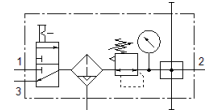

# Pripremna grupa LFRS-1/2-D-MIDI-KB-A

Broj artikla: 195067

Classic - nicht für Neukonstruktionen verwenden

Vijak regulatora sa bravicom i manometrom, za nazivni pritisak 12 bara, za nezauljeni vazduh.

Modern alternatives can be found by entering the first four characters of the type code in the search field.

## Tehnički podaci

Svojstvo	Vrednost
Veličina	Midi
Serija	D
Osiguranje aktiviranja	Okretno dugme sa integrisanom bravom
Položaj ugradnje	vertikalno +/- 5°
Finoća filtera	40 µm
Ispust kondenzata	potpuno automatski
Konstruktivna struktura	Modul za grananje On-off ventil Filter-regulator sa manometrom
Maks. količina kondenzata	43 cm <sup>3</sup>
Zaštita od ljuštenja	Metalna zaštitna korpa
Manometar	sa manometrom
Pogonski pritisak	2 ... 12 bar
Područje regulacije pritiska	0,5 ... 12 bar
Maks. histerezis pritiska	0,35 bar
Normalni nazivni protok	2.920 l/min
Pogonski medijum	Kompresovani vazduh prema ISO 8573-1:2010 [-:-:-] Inertni gasovi
Klasa korozione otpornosti KBK	2 - Moderate corrosion stress
Klasa čistoće vazduha na izlazu	Kompresovani vazduh prema ISO 8573-1:2010 [7:8:4] Inertni gasovi
Temperatura medijuma	-10 ... 60 °C
Temperatura okoline	-10 ... 60 °C
Težina proizvoda	2.440 g
Vrsta pričvršćenja	Ugradnja vodova sa priborom po izboru:
Pneumatski priključak 1	G1/2
Pneumatski priključak 2	G1/2
Material housing	Cink
Material bowl	PC