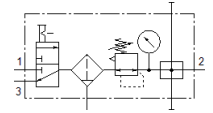

# Pripremna grupa LFRS-1/2-D-MIDI-KB

Broj artikla: 195066

Classic - nicht für Neukonstruktionen verwenden

Vijak regulatora sa bravicom i manometrom, za nazivni pritisak 12 bara, za nezauljeni vazduh.

Modern alternatives can be found by entering the first four characters of the type code in the search field.

## Tehnički podaci

Svojstvo	Vrednost
Veličina	Midi
Serija	D
Osiguranje aktiviranja	Okretno dugme sa integrisanom bravom
Položaj ugradnje	vertikalno +/- 5°
Finoća filtera	40 µm
Ispust kondenzata	ručno rotacioni
Konstruktivna struktura	Modul za grananje On-off ventil Filter-regulator sa manometrom
Maks. količina kondenzata	43 cm <sup>3</sup>
Zaštita od ljuštenja	Metalna zaštitna korpa
Manometar	sa manometrom
Pogonski pritisak	1 ... 16 bar
Područje regulacije pritiska	0,5 ... 12 bar
Maks. histerezis pritiska	0,35 bar
Normalni nazivni protok	2.920 l/min
Pogonski medijum	Kompresovani vazduh prema ISO 8573-1:2010 [-:-:-] Inertni gasovi
Klasa korozione otpornosti KBK	2 - Moderate corrosion stress
Klasa čistoće vazduha na izlazu	Kompresovani vazduh prema ISO 8573-1:2010 [7:8:4] Inertni gasovi
Temperatura medijuma	-10 ... 60 °C
Temperatura okoline	-10 ... 60 °C
Težina proizvoda	2.440 g
Vrsta pričvršćenja	Ugradnja vodova sa priborom po izboru:
Pneumatski priključak 1	G1/2
Pneumatski priključak 2	G1/2
Material housing	Cink
Material bowl	PC