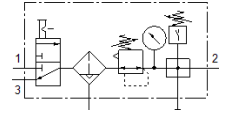

Pripremna grupa LFRS-1/4-D-MIDI-KF-A

Broj artikla: 195047

Classic - nicht für Neukonstruktionen verwenden

Vijak regulatora sa bravicom i manometrom, za nazivni pritisak 12 bara, za nezauljeni vazduh.

Modern alternatives can be found by entering the first four characters of the type code in the search field.

Tip se više ne proizvodi. Isporučuje se do 2022. Vidi Support Portal za alternativni proizvod.

FESTO

Tehnički podaci

Svojstvo	Vrednost
Veličina	Midi
Serija	D
Osiguranje aktiviranja	Okretno dugme sa integrisanom bravom
Položaj ugradnje	vertikalno +/- 5°
Finoća filtera	40 µm
Ispust kondenzata	potpuno automatski
Konstruktivna struktura	Modul za grananje Senzor pritiska On-off ventil Filter-regulator sa manometrom
Maks. količina kondenzata	43 cm ³
Zaštita od ljuštenja	Metalna zaštitna korpa
Manometar	sa manometrom
Pogonski pritisak	2 ... 12 bar
Područje regulacije pritiska	0,5 ... 12 bar
Maks. histerezis pritiska	0,25 bar
Normalni nazivni protok	1.720 l/min
Pogonski medijum	Kompresovani vazduh prema ISO 8573-1:2010 [-::-] Inertni gasovi
Klasa korozione otpornosti KBK	2 - Moderate corrosion stress
Klasa čistoće vazduha na izlazu	Kompresovani vazduh prema ISO 8573-1:2010 [7:8:4] Inertni gasovi
Temperatura medijuma	-10 ... 60 °C
Temperatura okoline	-10 ... 60 °C
Težina proizvoda	2.640 g
Vrsta pričvršćenja	Ugradnja vodova sa priborom po izboru:
Pneumatski priključak 1	G1/4
Pneumatski priključak 2	G1/4
Material housing	Cink
Material bowl	PC