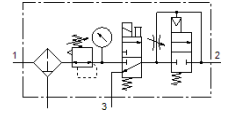

Pripremna grupa LFRS-1/4-D-MIDI-KD

FESTO

Broj artikla: 195042

Classic - nicht für Neukonstruktionen verwenden

Vijak regulatora sa bravicom i manometrom, za nazivni pritisak 12 bara, za nezauljeni vazduh.

Modern alternatives can be found by entering the first four characters of the type code in the search field.

Tip se više ne proizvodi. Isporučuje se do 2022. Vidi Support Portal za alternativni proizvod.

Tehnički podaci

Svojstvo	Vrednost
Veličina	Midi
Serija	D
Osiguranje aktiviranja	Okretno dugme sa integrisanom bravom
Položaj ugradnje	vertikalno +/- 5°
Finoća filtera	40 µm
Ispust kondenzata	ručno rotacioni
Konstruktivna struktura	On-off ventil Filter-regulator sa manometrom Sigurnosni pokretni ventil
Maks. količina kondenzata	43 cm ³
Zaštita od ljuštenja	Metalna zaštitna korpa
Manometar	sa manometrom
Pogonski pritisak	3 ... 16 bar
Područje regulacije pritiska	2,5 ... 12 bar
Maks. histerezis pritiska	0,25 bar
Normalni nazivni protok	1.440 l/min
Pogonski medijum	Kompresovani vazduh prema ISO 8573-1:2010 [-:-:-] Inertni gasovi
Klasa korozione otpornosti KBK	2 - Moderate corrosion stress
Klasa čistoće vazduha na izlazu	Kompresovani vazduh prema ISO 8573-1:2010 [7:8:4] Inertni gasovi
Temperatura medijuma	-10 ... 60 °C
Temperatura okoline	-10 ... 60 °C
Težina proizvoda	2.340 g
Vrsta pričvršćenja	Ugradnja vodova sa priborom po izboru:
Pneumatski priključak 1	G1/4
Pneumatski priključak 2	G1/4
Material housing	Cink
Material bowl	PC