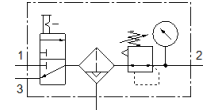

# Pripremna grupa LFRS-1/4-D-MIDI-KC-A

Broj artikla: 195041

Classic - nicht für Neukonstruktionen verwenden

Vijak regulatora sa bravicom i manometrom, za nazivni pritisak 12 bara, za nezauljeni vazduh.

Modern alternatives can be found by entering the first four characters of the type code in the search field.

## Tehnički podaci

Svojstvo	Vrednost
Veličina	Midi
Serija	D
Osiguranje aktiviranja	Okretno dugme sa integrisanom bravom
Položaj ugradnje	vertikalno +/- 5°
Finoća filtera	40 µm
Ispust kondenzata	potpuno automatski
Konstruktivna struktura	On-off ventil Filter-regulator sa manometrom
Maks. količina kondenzata	43 cm <sup>3</sup>
Zaštita od ljuštenja	Metalna zaštitna korpa
Manometar	sa manometrom
Pogonski pritisak	2 ... 12 bar
Područje regulacije pritiska	0,5 ... 12 bar
Maks. histerezis pritiska	0,2 bar
Normalni nazivni protok	1.900 l/min
Pogonski medijum	Kompresovani vazduh prema ISO 8573-1:2010 [-:~:] Inertni gasovi
Klasa korozione otpornosti KBK	2 - Moderate corrosion stress
Klasa čistoće vazduha na izlazu	Kompresovani vazduh prema ISO 8573-1:2010 [7:8:4] Inertni gasovi
Temperatura medijuma	-10 ... 60 °C
Temperatura okoline	-10 ... 60 °C
Težina proizvoda	1.840 g
Vrsta pričvršćenja	Ugradnja vodova sa priborom po izboru:
Pneumatski priključak 1	G1/4
Pneumatski priključak 2	G1/4
Material housing	Cink
Material bowl	PC