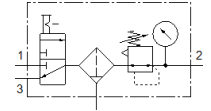

Pripremna grupa LFRS-1/4-D-MIDI-KC

Broj artikla: 195040

Classic - nicht für Neukonstruktionen verwenden

Vijak regulatora sa bravicom i manometrom, za nazivni pritisak 12 bara, za nezauljeni vazduh.

Modern alternatives can be found by entering the first four characters of the type code in the search field.

Tip se više ne proizvodi. Isporučuje se do 2022. Vidi Support Portal za alternativni proizvod.

FESTO

Tehnički podaci

Svojstvo	Vrednost
Veličina	Midi
Serija	D
Osiguranje aktiviranja	Okretno dugme sa integrisanom bravom
Položaj ugradnje	vertikalno +/- 5°
Finoća filtera	40 µm
Ispust kondenzata	ručno rotacioni
Konstruktivna struktura	On-off ventil Filter-regulator sa manometrom
Maks. količina kondenzata	43 cm ³
Zaštita od ljuštenja	Metalna zaštitna korpa
Manometar	sa manometrom
Pogonski pritisak	1 ... 16 bar
Područje regulacije pritiska	0,5 ... 12 bar
Maks. histerezis pritiska	0,2 bar
Normalni nazivni protok	1.900 l/min
Pogonski medijum	Kompresovani vazduh prema ISO 8573-1:2010 [-:~:] Inertni gasovi
Klasa korozione otpornosti KBK	2 - Moderate corrosion stress
Klasa čistoće vazduha na izlazu	Kompresovani vazduh prema ISO 8573-1:2010 [7:8:4] Inertni gasovi
Temperatura medijuma	-10 ... 60 °C
Temperatura okoline	-10 ... 60 °C
Težina proizvoda	1.840 g
Vrsta pričvršćenja	Ugradnja vodova sa priborom po izboru:
Pneumatski priključak 1	G1/4
Pneumatski priključak 2	G1/4
Material housing	Cink
Material bowl	PC