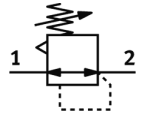

## Tehnički podaci

| Svojstvo                        | Vrednost  |
|---------------------------------|---|
| Veličina                        | Midi  |
| Serijska                        | D   |
| Osígaranje aktiviranja          | Okretno dugme sa integrisanom bravom  |
| Položaj ugradnje                | proizvoljno   |
| Konstruktivna struktura         | direktno upravljani membranski regulacioni ventil sa prolaznim napajanjem vazduha       |
| Funkcija kontrolera             | Izlazni pritisak konstantan sa predpritiskom kompenzacijom sa sekundarnim odzračivanjem |
| Manometar                       | Prepared for G1/4   |
| Pogonski pritisak               | 1 ... 16 bar  |
| Područje regulacije pritiska    | 0,5 ... 12 bar  |
| Maks. histerezis pritiska       | 0,2 bar   |
| Normalni nazivni protok         | 3.800 l/min   |
| Pogonski medijum                | Kompresovani vazduh prema ISO 8573-1:2010 [7:4:4]<br>Inertni gasovi                     |
| PWIS conformity                 | VDMA24364-B1/B2-L   |
| Klasa čistoće vazduha na izlazu | Kompresovani vazduh prema ISO 8573-1:2010 [7:4:4]<br>Inertni gasovi                     |
| Temperatura medijuma            | -10 ... 60 °C   |
| Temperatura okoline             | -10 ... 60 °C   |
| Težina proizvoda                | 940 g   |
| Vrsta pričvršćenja              | Ugradnja vodova sa priborom   |
| Pneumatski priključak 1         | Priključna ploča  |
| Pneumatski priključak 2         | G3/8  |
| Materijal - napomena            | RoHS komfornost   |
| Material of connecting plate    | Cink  |
| Material control panel          | Aluminijum  |
| Material seals                  | NBR   |
| Material housing                | Cink  |