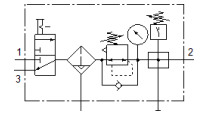

## Tehnički podaci

| Svojstvo                        | Vrednost  |
|---------------------------------|---|
| Veličina                        | Maxi  |
| Serija                          | D   |
| Osiguranje aktiviranja          | Okretno dugme sa blokadom   |
| Položaj ugradnje                | vertikalno +/- 5°   |
| Finoća filtera                  | 40 µm   |
| Ispust kondenzata               | potpuno automatski  |
| Konstruktivna struktura         | Modul za grananje<br>Senzor pritiska<br>On-off ventil<br>Filter-regulator sa manometrom |
| Maks. količina kondenzata       | 43 cm <sup>3</sup>  |
| Zaštita od ljuštenja            | Metalna zaštitna korpa  |
| Manometar                       | sa manometrom   |
| Pogonski pritisak               | 2 ... 12 bar  |
| Područje regulacije pritiska    | 0,5 ... 12 bar  |
| Pogonski medijum                | Kompresovani vazduh prema ISO 8573-1:2010 [-::-]<br>Inertni gasovi                      |
| Klasa korozione otpornosti KBK  | 2 - Moderate corrosion stress   |
| PWIS conformity                 | VDMA24364-B1/B2-L   |
| Klasa čistoće vazduha na izlazu | Kompresovani vazduh prema ISO 8573-1:2010 [6:8:4]<br>Inertni gasovi                     |
| Temperatura medijuma            | -10 ... 60 °C   |
| Temperatura okoline             | -10 ... 60 °C   |
| Težina proizvoda                | 3.500 g   |
| Vrsta pričvršćenja              | Ugradnja vodova<br>sa priborom<br>po izboru:  |
| Pneumatski priključak 1         | G1/2  |
| Pneumatski priključak 2         | G1/2  |
| Material housing                | Cink  |
| Material bowl                   | PC  |