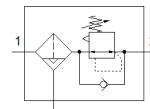

## Tehnički podaci

| Svojstvo                        | Vrednost  |
|---------------------------------|---|
| Veličina                        | Maxi  |
| Serija                          | D   |
| Osiguranje aktiviranja          | Okretno dugme sa blokadom   |
| Položaj ugradnje                | vertikalno +/- 5°   |
| Finoća filtera                  | 5 µm  |
| Ispust kondenzata               | potpuno automatski  |
| Konstruktivna struktura         | Filter-regulator bez manometra                                      |
| Maks. količina kondenzata       | 43 cm <sup>3</sup>  |
| Zaštita od ljuštenja            | Metalna zaštitna korpa  |
| Manometar                       | Prepared for G1/4   |
| Pogonski pritisak               | 2 ... 12 bar  |
| Područje regulacije pritiska    | 0,5 ... 12 bar  |
| Maks. histerezis pritiska       | 0,4 bar   |
| Normalni nazivni protok         | 4.000 l/min   |
| Pogonski medijum                | Kompresovani vazduh prema ISO 8573-1:2010 [7:9:-]<br>Inertni gasovi |
| PWIS conformity                 | VDMA24364-B1/B2-L   |
| Temperatura ležaja              | -10 ... 60 °C   |
| Klasa čistoće vazduha na izlazu | Kompresovani vazduh prema ISO 8573-1:2010 [6:8:4]<br>Inertni gasovi |
| Temperatura medijuma            | 5 ... 60 °C   |
| Temperatura okoline             | 5 ... 60 °C   |
| Težina proizvoda                | 1.600 g   |
| Vrsta pričvršćenja              | Ugradnja vodova   |
| Pneumatski priključak 1         | G1/2  |
| Pneumatski priključak 2         | G1/2  |
| Materijal - napomena            | RoHS komfornost   |
| Material housing                | Cink  |
| Material bowl                   | PC  |