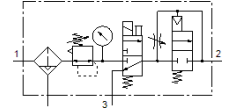

Pripremna grupa LFR-1/4-D-MINI-KD-A

Broj artikla: 185746

Classic - nicht für Neukonstruktionen verwenden

sastavljen od filter-regulacionog ventila, uključnog ventila sa elektromagnetnim kalemom 24 V DC bez utičnice i ventila za postizanje pritiska, sa elementima za pričvršćenje.

Sa automatskim ispustom kondenzata.

Modern alternatives can be found by entering the first four characters of the type code in the search field.

FESTO

Tehnički podaci

Svojstvo	Vrednost
Veličina	Mini
Serija	D
Osiguranje aktiviranja	Okretno dugme sa blokadom
Položaj ugradnje	vertikalno +/- 5°
Finoća filtera	40 µm
Ispust kondenzata	potpuno automatski
Konstruktivna struktura	On-off ventil Filter-regulator sa manometrom Sigurnosni pokretni ventil
Maks. količina kondenzata	22 cm ³
Zaštita od ljuštenja	Metalna zaštitna korpa
Manometar	sa manometrom
Pogonski pritisak	3 ... 12 bar
Područje regulacije pritiska	2,5 ... 12 bar
Maks. histerezis pritiska	0,15 bar
Normalni nazivni protok	730 l/min
Pogonski medijum	Kompresovani vazduh prema ISO 8573-1:2010 [-:-:-] Inertni gasovi
Klasa korozione otpornosti KBK	2 - Moderate corrosion stress
PWIS conformity	VDMA24364-B1/B2-L
Klasa čistoće vazduha na izlazu	Kompresovani vazduh prema ISO 8573-1:2010 [7:8:4] Inertni gasovi
Temperatura medijuma	-10 ... 60 °C
Temperatura okoline	-10 ... 60 °C
Težina proizvoda	900 g
Vrsta pričvršćenja	Ugradnja vodova sa priborom po izboru:
Pneumatski priključak 1	G1/4
Pneumatski priključak 2	G1/4
Material housing	Cink
Material bowl	PC