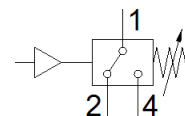

Pritisna sklopka PEV-1/4-A-SW27-B-OD

Broj artikla: 175252

FESTO

otvara ili zatvara električni krug kad postigne određenu vrednost pritiska. Podesiva tačka uključčenja. Bez utičnice uređaja.

Tehnički podaci

Svojstvo	Vrednost
CE znak (vidi izjavu o usklađenosti)	prema EU-niski napon-smernica
UKCA marking (see declaration of conformity)	To UK instructions for electrical equipment
Merna veličina	Relativni pritisak
Postupak merenja	Pneumatsko-električni pretvarač pritiska
Pogonski pritisak	1 ... 10 bar
Pogonski medijum	Kompresovani vazduh prema ISO 8573-1:2010 [7::-]
Temperatura medijuma	-20 ... 80 °C
Temperatura okoline	-30 ... 100 °C
Funkcija sklopnog elementa	Naizmjenični kontakt
Maks. frekvencija prekidača	3 Hz
Maks. izlazni napon prekidača AC	250 V
Maks. izlazni napon prekidača DC	250 V
Maks. izlazna struja	4.000 mA
Električni priključak	4-polno Utikači
Vrsta pričvršćenja	navojno
Položaj ugradnje	proizvoljno
Pneumatski priključak	G1/4
Težina proizvoda	900 g
Material housing	PA66-GF30 Čelik, pocinkovan
Material membrane	NBR
Područje podešavanja, vrednosti praga	1 ... 10 bar
Mehanička zaštita	IP65
PWIS conformity	VDMA24364-B1/B2-L