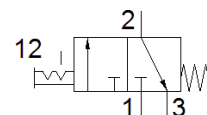

# On-off ventil HE-D-MINI

Broj artikla: 170681

Classic - nicht für Neukonstruktionen verwenden

za pripreme grupe, bez navojnih priključnih ploča, sa FRB navojnim vijkom.

Modern alternatives can be found by entering the first four characters of the type code in the search field.

## Tehnički podaci

Svojstvo	Vrednost
Konstruktivna struktura	Klipni klizač
Način aktiviranja	ručno
Princip zaptivanja	mekano
Odzračna funkcija	ne prigušuje se
Ručno pomoćno aktiviranje	bez
Funkcija ventila	3/2 bistabilan
Pogonski pritisak	0 ... 16 bar
Pogonski medijum	Kompresovani vazduh prema ISO 8573-1:2010 [7:4:4] Inertni gasovi
Napomena o mediju pogona i upravljanja	Nauljeni pogon je moguć (u daljnjem pogonu potreban)
Klasa korozione otpornosti KBK	2 - Moderate corrosion stress
Materijal - napomena	RoHS komformnost
PWIS conformity	VDMA24364-B1/B2-L
Temperatura medijuma	-10 ... 60 °C
Temperatura okoline	-10 ... 60 °C
Vrsta pričvršćenja	Ugradnja vodova sa priborom
Položaj ugradnje	proizvoljno
Smer protoka	nije reverzibilno
Težina proizvoda	192 g
Pneumatski priključak 3	G1/8
Klasa čistoće vazduha na izlazu	Kompresovani vazduh prema ISO 8573-1:2010 [7:4:4] Inertni gasovi
Material seals	NBR
Material housing	Aluminijumski odlivak