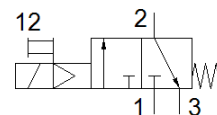

On-off ventil HEE-1/8-D-MINI-110

Broj artikla: 165069

Classic - nicht für Neukonstruktionen verwenden

za pripremne grupe.

Modern alternatives can be found by entering the first four characters of the type code in the search field.

Tip se više ne proizvodi. Isporučuje se do 2022. Vidi Support Portal za alternativni proizvod.

FESTO

Tehnički podaci

Svojstvo	Vrednost
Pogonski pritisak	2,5 ... 16 bar
Parametri kalema	110 V AC: 50 Hz, vršna snaga 5 VA, snaga držanja 3,7 VA
Dozvoljena kolebanja napona	+/- 10 %
Pogonski medijum	Kompresovani vazduh prema ISO 8573-1:2010 [7:4:4] Inertni gasovi
Napomena o mediju pogona i upravljanja	Nauljeni pogon je moguć (u daljnjem pogonu potreban)
Materijal - napomena	RoHS komfornost
CE znak (vidi izjavu o usklađenosti)	prema EU-niski napon-smernica
Klasa čistoće vazduha na izlazu	Kompresovani vazduh prema ISO 8573-1:2010 [7:4:4] Inertni gasovi
Električni priključak	Plug pattern type C to EN 175301-803 Utikači prema DIN EN 175301-803