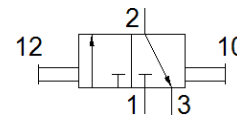

## Tehnički podaci

Svojstvo	Vrednost
Funkcija ventila	3/2 bistabilan
Pneumatski priključak 1	G1/2
Pneumatski priključak 2	G1/2
Način aktiviranja	ručno
Vrsta pričvršćenja	Ugradnja vodova navojno
Normalni nazivni protok	3.420 l/min
Nazivni prečnik	12,1 mm
Operating pressure MPa	-0,095 ... 1,2 MPa
Pogonski pritisak	-0,95 ... 12 bar
Temperatura okoline	-10 ... 80 °C
Material housing	Anodised wrought aluminium alloy
Pogonski medijum	Kompresovani vazduh prema ISO 8573-1:2010 [7:4:4]
Mera mreže	45 mm
Princip zaptivanja	mekano
Položaj ugradnje	proizvoljno
Konstruktivna struktura	Zasun sa rukavcem
Vrsta upravljanja	direktno
Napomena o mediju pogona i upravljanja	Nauljeni pogon je moguć (u daljnjem pogonu potreban)
Klasa korozione otpornosti KBK	2 - Moderate corrosion stress
PWIS conformity	VDMA24364-B2-L
Temperatura medijuma	-10 ... 80 °C
Sila aktiviranja	37 N
Težina proizvoda	90 g
Material of threaded plug	Anodised wrought aluminium alloy
Materijal - napomena	RoHS komformnost
Material seals	NBR