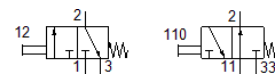

Ventil sa tasterom K/O-3-PK-3

Broj artikla: 13793

FESTO

Sa nasadnim priključkom za crevo NW3. Aktiviranje pomoću tastera.
Neaktiviran otvoren ili zatvoren - već prema odabiru funkcije priključaka.

Tehnički podaci

Svojstvo	Vrednost
Funkcija ventila	3/2 otvoren/zatvoren, monostabilan
Normalni nazivni protok	80 l/min
Pogonski pritisak	0 ... 8 bar
Konstruktivna struktura	Sedište klipa
Nazivni prečnik	2,5 mm
Vrsta upravljanja	direktno
Pogonski medijum	Kompresovani vazduh prema ISO 8573-1:2010 [-:-:-]
PWIS conformity	VDMA24364-B1/B2-L
Temperatura okoline	-10 ... 60 °C
Sila aktiviranja za osnovni položaj zatvoren	24 N
Sila aktiviranja za osnovni položaj otvoren	17 N
Težina proizvoda	20 g
Vrsta pričvršćenja	sa prolaznim otvorom
Pneumatski priključak 1	PK-3
Pneumatski priključak 2	PK-3
Pneumatski priključak 3	PK-3
Material seals	NBR
Material housing	Plastika