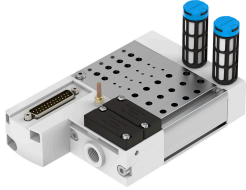

Priključna letvica VABM-C8-12E-G14-35-M1-L

Broj dela: 1361879

FESTO

Tehnički list

Karakteristika	Vrednost
Dimenzija mrežice	12 mm
Maks. broj mesta za ventile	35
Najviši stepen otpornosti na koroziju KBK	0 - bez izloženosti koroziji
LABS usklađenost	VDMA24364-B1/B2-L
Maks. obrtni momenat pritezanja za pričvršćenje ventila	0.6 Nm
Maks. obrtni momenat pritezanja za zidnu montažu	5 Nm
Težina proizvoda	2060 g
Pneumatski priključak 1	G1/4
Pneumatski priključak 3	G1/4
Pneumatski priključak: 5	G1/4
Napomena o materijalu	RoHS-usaglašen
Materijal priključne lajsne	Aluminijumska legura za obrada