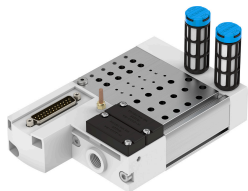

Priključna letvica VABM-C8-12E-G14-8-M1-L

Broj dela: 1361868

FESTO

Tehnički list

Karakteristika	Vrednost
Dimenzija mrežice	12 mm
Maks. broj mesta za ventile	8
Najviši stepen otpornosti na koroziju KBK	0 - bez izloženosti koroziji
LABS usklađenost	VDMA24364-B1/B2-L
Maks. obrtni momenat pritezanja za pričvršćenje ventila	0.6 Nm
Maks. obrtni momenat pritezanja za zidnu montažu	5 Nm
Težina proizvoda	687 g
Pneumatski priključak 1	G1/4
Pneumatski priključak 3	G1/4
Pneumatski priključak: 5	G1/4
Napomena o materijalu	RoHS-usaglašen
Materijal priključne lajsne	Aluminijumska legura za obrada