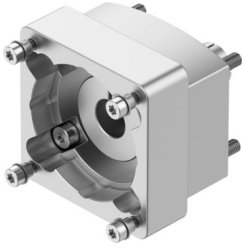

# Axiálna montážna sada EAMM-A-L48-60P

Číslo dielu: 8197450

FESTO

## Údajový list

Charakteristický znak	Hodnota
Menovitá dĺžka	41 s...41 s
Montážna poloha	ľubovoľná
Max. počet otáčok	8000 1/min...8000 1/min
Zhoda s LABS	VDMA24364-B2-L
Skladovacia teplota	-25 °C...-25 °C
Relatívna vlhkosť vzduchu	0 - 95 %
Druh krytia	IP40
Teplota okolia	-10 °C...-10 °C
Hmotnostný moment zotrvačnosti	14.5 kg.mm <sup>2</sup>
Prenešiteľný krútiaci moment	12.5 Nm
Hmotnosť výrobku	279 g...279 g
Kód rozhrania akčného člena	L48
Kód rozhrania vstupu motora	60P 60PA
Pokyny k materiálu	V zhode s RoHS