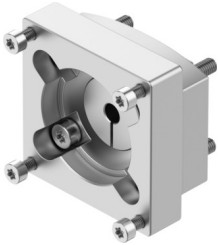

Set axial EAMM-A-L38-57A-G2

Numar piesa: 8197461

FESTO

Fisa de date

Caracteristica	Valoare
Lungime nominala	26 mm...26 mm
Pozitie de instalare	orice
Turatie max.	8000 1/min...8000 1/min
Conformitatea LABS	VDMA24364-B2-L
Temperatura de depozitare	-25 °C...-25 °C
Umiditate relativa	0 - 95 %
Tip de protectie	IP40
Temperatura ambianta	-10 °C...-10 °C
Momentul de inertie al masei	3.2 kgmm ²
Cuplu transmisibil	3.6 Nm
Greutate produs	171 g...171 g
Cod de interfata actuator	L38
Codul interfetei motor In	57A
Nota privind materialele	Conform RoHS