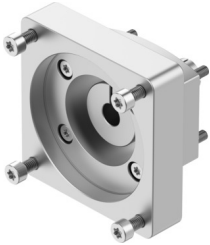

Set axial EAMM-A-L48-87A-G2

Numar piesa: 8197459

FESTO

Fisa de date

Caracteristica	Valoare
Lungime nominala	44 mm...44 mm
Pozitie de instalare	orice
Turatie max.	6000 1/min...6000 1/min
Conformitatea LABS	VDMA24364-B2-L
Temperatura de depozitare	-25 °C...-25 °C
Umiditate relativa	0 - 95 %
Tip de protectie	IP40
Temperatura ambianta	-10 °C...-10 °C
Momentul de inertie al masei	14.5 kgmm ²
Cuplu transmisibil	12.5 Nm
Greutate produs	459 g...459 g
Cod de interfata actuator	L48
Codul interfetei motor In	87A
Nota privind materialele	Conform RoHS