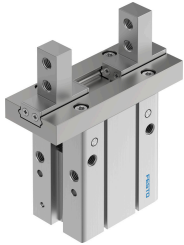

# Garras paralelas DHPC-40-A-B

Cód. do item: 8116897

FESTO

## Ficha técnica

Característica	Valor
Tamanho	40
Curso por mordente	15 mm
Máx. precisão de troca	0.2 mm
Folga máx. ângulo mordanças ax, ay	0 deg
Folga máx. da mordança Sz	0 mm
Simetria de rotação	0.2 mm
Repetibilidade garra	0.02 mm
Número de mordanças	2
Tipo de acionamento	Pneumático
Posição de instalação	Indiferente
Funcionamento	de dupla ação
Função de garra	Paralelo
Fixação de segurança no fechamento	ao abrir
Estrutura	Sentido de conexão inferior Alavanca Tipo de montagem padrão para dedos sequência de movimento guiada pela força
Guia	Guia de esferas
Detecção de posição	para o sensor de proximidade
Abrir a força total de fixação a 6 bar	777.2 N
Força de fixação no fechamento a 6 bar por castanha	717.2 N
Pressão operacional	0.1 MPa...0.8 MPa 1 bar...8 bar 14.5 psi...116 psi
Frequência de trabalho máx. garra	1 Hz
Tempo de abertura mínimo a 6 bar	158 ms
Tempo de fechamento mín. a 6 bar	153 ms
Meio de operação	Ar comprimido conforme ISO 8573-1:2010 [7:4:4]
Observação sobre o meio de operação/controlre	Admite operação com ar lubrificado (uso obrigatório de ar lubrificado na operação posterior)
Classe de resistência à corrosão KBK	0 - sem resistência à corrosão
Conformidade LABS	VDMA24364-B2-L
Temperatura ambiente	-10 °C...60 °C