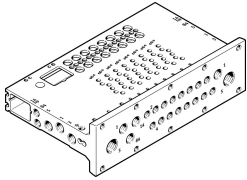

Régua de conexões VABM-L1-14HWS2-G14-24-GR

Cód. do item: 8058347

FESTO

Ficha técnica

Característica	Valor
Largura do módulo	16 mm
Posição de instalação	Indiferente
Quantidade máx. de posições da válvula	24
Certificação	c UL us - Recognized (OL)
Classe de resistência à corrosão KBK	2 - resistência moderada à corrosão
Conformidade LABS	VDMA24364-B1/B2-L
Temperatura de armazenamento	-20 °C...60 °C
Conexão do ar de comando 12/14	M5
Conexão do escape de piloto 82/84	M5
Conexão pneumática 1	G1/4
Conexão pneumática 2	G1/8
Conexão pneumática 3	G1/4
Conexão pneumática 4	G1/8
Conexão pneumática 5	G1/4
Indicação sobre os materiais	Conformidade RoHS
Material régua de conexões	Liga de alumínio