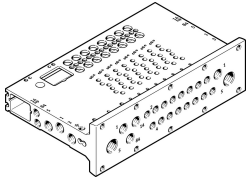

Régua de conexões VABM-L1-14HWS2-G14-16-GR

Cód. do item: 8058346

FESTO

Ficha técnica

Característica	Valor
Largura do módulo	16 mm
Posição de instalação	Indiferente
Quantidade máx. de posições da válvula	16
Certificação	c UL us - Recognized (OL)
Classe de resistência à corrosão KBK	2 - resistência moderada à corrosão
Conformidade LABS	VDMA24364-B1/B2-L
Temperatura de armazenamento	-20 °C...60 °C
Conexão do ar de comando 12/14	M5
Conexão do escape de piloto 82/84	M5
Conexão pneumática 1	G1/4
Conexão pneumática 2	G1/8
Conexão pneumática 3	G1/4
Conexão pneumática 4	G1/8
Conexão pneumática 5	G1/4
Indicação sobre os materiais	Conformidade RoHS
Material régua de conexões	Liga de alumínio