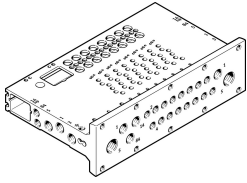

Régua de conexões VABM-L1-14HWS1-G14-8-GR

Cód. do item: 8058343

FESTO

Ficha técnica

Característica	Valor
Largura do módulo	16 mm
Posição de instalação	Indiferente
Quantidade máx. de posições da válvula	8
Certificação	c UL us - Recognized (OL)
Classe de resistência à corrosão KBK	2 - resistência moderada à corrosão
Conformidade LABS	VDMA24364-B1/B2-L
Temperatura de armazenamento	-20 °C...60 °C
Conexão do ar de comando 12/14	M5
Conexão do escape de piloto 82/84	M5
Conexão pneumática 1	G1/4
Conexão pneumática 2	G1/8
Conexão pneumática 3	G1/4
Conexão pneumática 4	G1/8
Conexão pneumática 5	G1/4
Indicação sobre os materiais	Conformidade RoHS
Material régua de conexões	Liga de alumínio