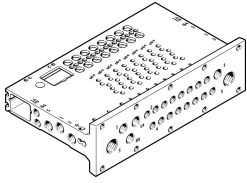

Régua de conexões VABM-L1-14HWS1-G14-4-GR

Cód. do item: 8058342

FESTO

Ficha técnica

Característica	Valor
Largura do módulo	16 mm
Posição de instalação	Indiferente
Quantidade máx. de posições da válvula	4
Certificação	c UL us - Recognized (OL)
Classe de resistência à corrosão KBK	2 - resistência moderada à corrosão
Conformidade LABS	VDMA24364-B1/B2-L
Temperatura de armazenamento	-20 °C...60 °C
Conexão do ar de comando 12/14	M5
Conexão do escape de piloto 82/84	M5
Conexão pneumática 1	G1/4
Conexão pneumática 2	G1/8
Conexão pneumática 3	G1/4
Conexão pneumática 4	G1/8
Conexão pneumática 5	G1/4
Indicação sobre os materiais	Conformidade RoHS
Material régua de conexões	Liga de alumínio