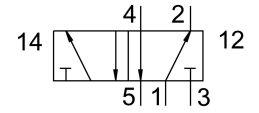

Válvula básica C-5/2-1/2

Cód. do item: 5811

FESTO

Ficha técnica

Característica	Valor
Conformidade LABS	VDMA24364-Zona III