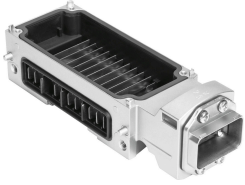

# Base elétrica CPX-M-GE-EV-S-PP-5POL

Cód. do item: 563057

FESTO

## Ficha técnica

Característica	Valor
Tipo de fixação	Aparafusamento inclinado
Peso do produto	279 g
Classe de resistência à corrosão KBK	0 - sem resistência à corrosão
Conformidade LABS	VDMA24364-B2-L
Indicação sobre os materiais	Conformidade RoHS
Material corpo	Alumínio em fundição injetada
Conexão elétrica	5 pinos AIDA Push-pull Conector macho
Alimentação de tensão máxima	16 A
Fonte de alimentação	Alimentação do sistema