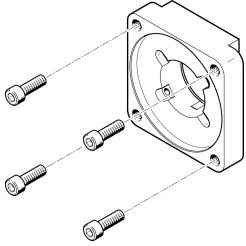

# Flange do motor EAMF-A-48A-100A

Cód. do item: 558020

FESTO

## Ficha técnica

Característica	Valor
Posição de instalação	Indiferente
Conformidade LABS	VDMA24364-B2-L
Temperatura de armazenamento	-25 °C...60 °C
Umidade relativa do ar	0 - 95%
Temperatura ambiente	-10 °C...60 °C
Peso do produto	596 g
Código da interface motor In	100A
Código de interface da caixa de acoplamento	48A
Indicação sobre os materiais	Conformidade RoHS