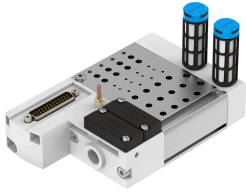

Réguas de conexões VABM-C8-12E-G14-35-M1

Cód. do item: 557684

FESTO

Ficha técnica

Característica	Valor
Largura do módulo	12 mm
Quantidade máx. de posições da válvula	35
Classe de resistência à corrosão KBK	0 - sem resistência à corrosão
Conformidade LABS	VDMA24364-B1/B2-L
Torque de aperto máx. da fixação da válvula	0.6 Nm
Torque de aperto máx., montagem em parede	5 Nm
Peso do produto	2060 g
Conexão pneumática 1	G1/4
Conexão pneumática 3	G1/4
Conexão pneumática 5	G1/4
Indicação sobre os materiais	Conformidade RoHS
Material régua de conexões	Liga de alumínio