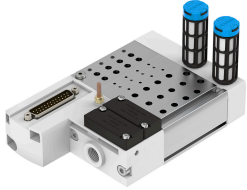

# Réguas de conexões VABM-C8-12E-G14-24-M1

Cód. do item: 557673

FESTO

## Ficha técnica

Característica	Valor
Largura do módulo	12 mm
Quantidade máx. de posições da válvula	24
Classe de resistência à corrosão KBK	0 - sem resistência à corrosão
Conformidade LABS	VDMA24364-B1/B2-L
Torque de aperto máx. da fixação da válvula	0.6 Nm
Torque de aperto máx., montagem em parede	5 Nm
Peso do produto	1500 g
Conexão pneumática 1	G1/4
Conexão pneumática 3	G1/4
Conexão pneumática 5	G1/4
Indicação sobre os materiais	Conformidade RoHS
Material régua de conexões	Liga de alumínio