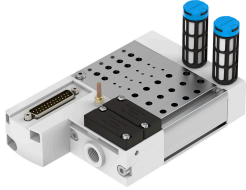

Réguas de conexões VABM-C8-12E-G14-8-M1

Cód. do item: 557657

FESTO

Ficha técnica

Característica	Valor
Largura do módulo	12 mm
Quantidade máx. de posições da válvula	8
Classe de resistência à corrosão KBK	0 - sem resistência à corrosão
Conformidade LABS	VDMA24364-B1/B2-L
Torque de aperto máx. da fixação da válvula	0.6 Nm
Torque de aperto máx., montagem em parede	5 Nm
Peso do produto	687 g
Conexão pneumática 1	G1/4
Conexão pneumática 3	G1/4
Conexão pneumática 5	G1/4
Indicação sobre os materiais	Conformidade RoHS
Material régua de conexões	Liga de alumínio