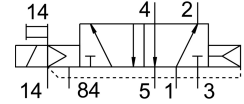

Válvula solenoide CPVSC1-M5H-M-H-Q3

Cód. do item: 547387

FESTO

Ficha técnica

Característica	Valor
Função de válvula	5/2 vias monoestável
Tipo de acionamento	elétrico
Tamanho da válvula	10 mm
Vazão nominal padrão	170 l/min
Conexão de trabalho pneumática	QS-3
Tensão de alimentação	12 V CC
Pressão operacional	-0.09 MPa...0.7 MPa -0.9 bar...7 bar
Estrutura	Válvula de comporta de êmbolo
Tipo de retorno	mola pneumática
Certificação	c UL us - Recognized (OL)
Grau de proteção	IP40
Função do escape	Não estrangulável
Tipo de vedação	mole
Posição de instalação	Indiferente
Acionamento manual auxiliar	sem trava
Tipo de comando	Servopilotado
Alimentação de ar piloto	externa
Sentido da vazão	Não reversível
Cobertura	cobertura positiva
Pressão de controle MPa	0.3 MPa...0.7 MPa
Pressão do piloto	3 bar...7 bar
Tempo de comutação desligado	10 ms
Tempo de acionamento ligado	10 ms
Pulso de teste positivo máx. com sinal 0	500 µs
Pulso de teste negativo máx. com sinal 1	400 µs
Valores característicos da bobina eletromagnética	12 V CC: 1,0 W
Meio de operação	Ar comprimido conforme ISO 8573-1:2010 [7:4:4]
Observação sobre o meio de operação/controle	Admite operação com ar lubrificado (uso obrigatório de ar lubrificado na operação posterior)
Resistência à vibração	Teste de transporte com grau de severidade 2, segundo FN 942017-4 e EN 60068-2-6