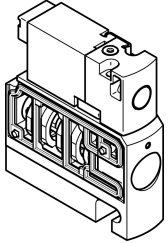

Válvula solenoide CPVSC1-M5H-M-H-Q3

Cód. do item: 547387

FESTO

Ficha técnica

Característica	Valor
Função de válvula	5/2 vias monoestável
Tipo de acionamento	elétrico
Tamanho da válvula	10 mm
Vazão nominal padrão	170 l/min
Conexão de trabalho pneumática	QS-3
Tensão de alimentação	12 V CC
Pressão operacional	-0.09 MPa...0.7 MPa -0.9 bar...7 bar
Estrutura	Válvula de comporta de êmbolo
Tipo de retorno	mola pneumática
Certificação	c UL us - Recognized (OL)
Grau de proteção	IP40
Função do escape	Não estrangulável
Tipo de vedação	mole
Posição de instalação	Indiferente
Acionamento manual auxiliar	sem trava
Tipo de comando	Servopilotado
Alimentação de ar piloto	externa
Sentido da vazão	Não reversível
Cobertura	cobertura positiva
Pressão de controle MPa	0.3 MPa...0.7 MPa
Pressão do piloto	3 bar...7 bar
Tempo de comutação desligado	10 ms
Tempo de acionamento ligado	10 ms
Pulso de teste positivo máx. com sinal 0	500 µs
Pulso de teste negativo máx. com sinal 1	400 µs
Valores característicos da bobina eletromagnética	12 V CC: 1,0 W
Meio de operação	Ar comprimido conforme ISO 8573-1:2010 [7:4:4]
Observação sobre o meio de operação/controle	Admite operação com ar lubrificado (uso obrigatório de ar lubrificado na operação posterior)
Resistência à vibração	Teste de transporte com grau de severidade 2, segundo FN 942017-4 e EN 60068-2-6