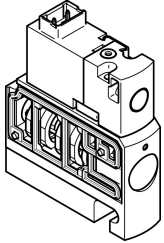

Válvula solenoide CPVSC1-M5H-M-T-Q3

Cód. do item: 547372

FESTO

Ficha técnica

Característica	Valor
Função de válvula	5/2 vias monoestável
Tipo de acionamento	elétrico
Tamanho da válvula	10 mm
Vazão nominal padrão	170 l/min
Conexão de trabalho pneumática	QS-3
Tensão de alimentação	12 V CC
Pressão operacional	-0.09 MPa...0.7 MPa -0.9 bar...7 bar
Estrutura	Válvula de comporta de êmbolo
Tipo de retorno	mola pneumática
Certificação	c UL us - Recognized (OL)
Grau de proteção	IP40
Função do escape	Não estrangulável
Tipo de vedação	mole
Posição de instalação	Indiferente
Acionamento manual auxiliar	sem trava
Tipo de comando	Servopilotado
Alimentação de ar piloto	externa
Sentido da vazão	Não reversível
Cobertura	cobertura positiva
Pressão de controle MPa	0.3 MPa...0.7 MPa
Pressão do piloto	3 bar...7 bar
Tempo de comutação desligado	10 ms
Tempo de acionamento ligado	10 ms
Pulso de teste positivo máx. com sinal 0	500 µs
Pulso de teste negativo máx. com sinal 1	400 µs
Valores característicos da bobina eletromagnética	12 V CC: 1,0 W
Meio de operação	Ar comprimido conforme ISO 8573-1:2010 [7:4:4]
Observação sobre o meio de operação/controle	Admite operação com ar lubrificado (uso obrigatório de ar lubrificado na operação posterior)
Resistência à vibração	Teste de transporte com grau de severidade 2, segundo FN 942017-4 e EN 60068-2-6