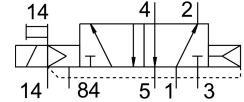

Válvula solenoide CPVSC1-M5H-M-T-Q3

Cód. do item: 547372

FESTO

Ficha técnica

Característica	Valor
Função de válvula	5/2 vias monoestável
Tipo de acionamento	elétrico
Tamanho da válvula	10 mm
Vazão nominal padrão	170 l/min
Conexão de trabalho pneumática	QS-3
Tensão de alimentação	12 V CC
Pressão operacional	-0.09 MPa...0.7 MPa -0.9 bar...7 bar
Estrutura	Válvula de comporta de êmbolo
Tipo de retorno	mola pneumática
Certificação	c UL us - Recognized (OL)
Grau de proteção	IP40
Função do escape	Não estrangulável
Tipo de vedação	mole
Posição de instalação	Indiferente
Acionamento manual auxiliar	sem trava
Tipo de comando	Servopilotado
Alimentação de ar piloto	externa
Sentido da vazão	Não reversível
Cobertura	cobertura positiva
Pressão de controle MPa	0.3 MPa...0.7 MPa
Pressão do piloto	3 bar...7 bar
Tempo de comutação desligado	10 ms
Tempo de acionamento ligado	10 ms
Pulso de teste positivo máx. com sinal 0	500 µs
Pulso de teste negativo máx. com sinal 1	400 µs
Valores característicos da bobina eletromagnética	12 V CC: 1,0 W
Meio de operação	Ar comprimido conforme ISO 8573-1:2010 [7:4:4]
Observação sobre o meio de operação/controle	Admite operação com ar lubrificado (uso obrigatório de ar lubrificado na operação posterior)
Resistência à vibração	Teste de transporte com grau de severidade 2, segundo FN 942017-4 e EN 60068-2-6