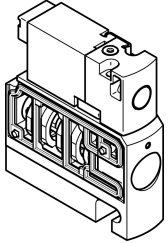

Válvula solenoide CPVSC1-M4H-K-H-M5C

Cód. do item: 547350

FESTO

Ficha técnica

Característica	Valor
Função de válvula	3/2 vias fechada monoestável
Tipo de acionamento	elétrico
Tamanho da válvula	10 mm
Vazão nominal padrão	170 l/min
Conexão de trabalho pneumática	M5
Tensão de alimentação	5V CC
Pressão operacional	-0.09 MPa...0.7 MPa -0.9 bar...7 bar
Estrutura	Válvula de comporta de êmbolo
Tipo de retorno	mola pneumática
Certificação	c UL us - Recognized (OL)
Grau de proteção	IP40
Função do escape	Não estrangulável
Tipo de vedação	mole
Posição de instalação	Indiferente
Acionamento manual auxiliar	sem trava
Tipo de comando	Servopilotado
Alimentação de ar piloto	externa
Sentido da vazão	Não reversível
Cobertura	cobertura positiva
Pressão de controle MPa	0.3 MPa...0.7 MPa
Pressão do piloto	3 bar...7 bar
Tempo de comutação desligado	10 ms
Tempo de acionamento ligado	10 ms
Pulso de teste positivo máx. com sinal 0	500 µs
Pulso de teste negativo máx. com sinal 1	400 µs
Valores característicos da bobina eletromagnética	5 V CC: 1,0 W
Meio de operação	Ar comprimido conforme ISO 8573-1:2010 [7:4:4]
Observação sobre o meio de operação/controle	Admite operação com ar lubrificado (uso obrigatório de ar lubrificado na operação posterior)
Resistência à vibração	Teste de transporte com grau de severidade 2, segundo FN 942017-4 e EN 60068-2-6