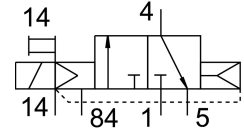

Válvula solenoide CPVSC1-M4H-K-H-M5C

Cód. do item: 547350

FESTO

Ficha técnica

Característica	Valor
Função de válvula	3/2 vias fechada monoestável
Tipo de acionamento	elétrico
Tamanho da válvula	10 mm
Vazão nominal padrão	170 l/min
Conexão de trabalho pneumática	M5
Tensão de alimentação	5V CC
Pressão operacional	-0.09 MPa...0.7 MPa -0.9 bar...7 bar
Estrutura	Válvula de comporta de êmbolo
Tipo de retorno	mola pneumática
Certificação	c UL us - Recognized (OL)
Grau de proteção	IP40
Função do escape	Não estrangulável
Tipo de vedação	mole
Posição de instalação	Indiferente
Acionamento manual auxiliar	sem trava
Tipo de comando	Servopilotado
Alimentação de ar piloto	externa
Sentido da vazão	Não reversível
Cobertura	cobertura positiva
Pressão de controle MPa	0.3 MPa...0.7 MPa
Pressão do piloto	3 bar...7 bar
Tempo de comutação desligado	10 ms
Tempo de acionamento ligado	10 ms
Pulso de teste positivo máx. com sinal 0	500 µs
Pulso de teste negativo máx. com sinal 1	400 µs
Valores característicos da bobina eletromagnética	5 V CC: 1,0 W
Meio de operação	Ar comprimido conforme ISO 8573-1:2010 [7:4:4]
Observação sobre o meio de operação/controle	Admite operação com ar lubrificado (uso obrigatório de ar lubrificado na operação posterior)
Resistência à vibração	Teste de transporte com grau de severidade 2, segundo FN 942017-4 e EN 60068-2-6