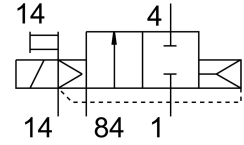

Válvula solenoide CPVSC1-M4H-D-T-M5C

Cód. do item: 547334

FESTO

Ficha técnica

Característica	Valor
Função de válvula	2/2 vias fechada monoestável
Tipo de acionamento	elétrico
Tamanho da válvula	10 mm
Vazão nominal padrão	150 l/min
Conexão de trabalho pneumática	M5
Tensão de alimentação	5V CC
Pressão operacional	-0.09 MPa...0.7 MPa -0.9 bar...7 bar
Estrutura	Válvula de comporta de êmbolo
Tipo de retorno	mola pneumática
Certificação	c UL us - Recognized (OL)
Grau de proteção	IP40
Função do escape	Não estrangulável
Tipo de vedação	mole
Posição de instalação	Indiferente
Acionamento manual auxiliar	sem trava
Tipo de comando	Servopilotado
Alimentação de ar piloto	externa
Sentido da vazão	Não reversível
Cobertura	cobertura positiva
Pressão de controle MPa	0.3 MPa...0.7 MPa
Pressão do piloto	3 bar...7 bar
Tempo de comutação desligado	10 ms
Tempo de acionamento ligado	10 ms
Pulso de teste positivo máx. com sinal 0	500 µs
Pulso de teste negativo máx. com sinal 1	400 µs
Valores característicos da bobina eletromagnética	5 V CC: 1,0 W
Meio de operação	Ar comprimido conforme ISO 8573-1:2010 [7:4:4]
Observação sobre o meio de operação/controle	Admite operação com ar lubrificado (uso obrigatório de ar lubrificado na operação posterior)
Resistência à vibração	Teste de transporte com grau de severidade 2, segundo FN 942017-4 e EN 60068-2-6