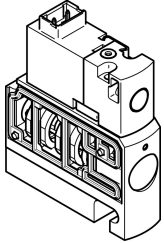

Válvula solenoide CPVSC1-M4H-D-T-M5C

Cód. do item: 547334

FESTO

Ficha técnica

Característica	Valor
Função de válvula	2/2 vias fechada monoestável
Tipo de acionamento	elétrico
Tamanho da válvula	10 mm
Vazão nominal padrão	150 l/min
Conexão de trabalho pneumática	M5
Tensão de alimentação	5V CC
Pressão operacional	-0.09 MPa...0.7 MPa -0.9 bar...7 bar
Estrutura	Válvula de comporta de êmbolo
Tipo de retorno	mola pneumática
Certificação	c UL us - Recognized (OL)
Grau de proteção	IP40
Função do escape	Não estrangulável
Tipo de vedação	mole
Posição de instalação	Indiferente
Acionamento manual auxiliar	sem trava
Tipo de comando	Servopilotado
Alimentação de ar piloto	externa
Sentido da vazão	Não reversível
Cobertura	cobertura positiva
Pressão de controle MPa	0.3 MPa...0.7 MPa
Pressão do piloto	3 bar...7 bar
Tempo de comutação desligado	10 ms
Tempo de acionamento ligado	10 ms
Pulso de teste positivo máx. com sinal 0	500 µs
Pulso de teste negativo máx. com sinal 1	400 µs
Valores característicos da bobina eletromagnética	5 V CC: 1,0 W
Meio de operação	Ar comprimido conforme ISO 8573-1:2010 [7:4:4]
Observação sobre o meio de operação/controle	Admite operação com ar lubrificado (uso obrigatório de ar lubrificado na operação posterior)
Resistência à vibração	Teste de transporte com grau de severidade 2, segundo FN 942017-4 e EN 60068-2-6