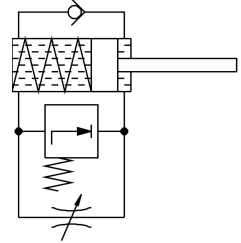

# Amortecedor de impacto YSRW-DGC-25-KF

Cód. do item: 540349

FESTO

## Ficha técnica

Característica	Valor
Tamanho	25
Amortecimento	Autoajustável Curva característica suave
Posição de instalação	Indiferente
Detecção de posição	sem
Velocidade de impacto máxima	3 m/s
Funcionamento	simples ação avanço por mola
Classe de resistência à corrosão KBK	2 - resistência moderada à corrosão
Conformidade LABS	VDMA24364-B1/B2-L
Temperatura ambiente	-10 °C...80 °C
Tipo de fixação	com contraporca
Indicação sobre os materiais	Conformidade RoHS
Material da haste	aço de alta liga