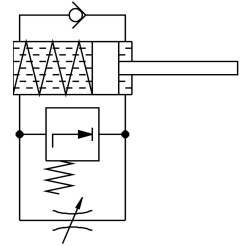

# Amortecedor de impacto YSRW-DGC-25-GF

Cód. do item: 540348

FESTO

## Ficha técnica

Característica	Valor
Tamanho	25
Amortecimento	Autoajustável Curva característica suave
Posição de instalação	Indiferente
Detecção de posição	sem
Velocidade de impacto máxima	3 m/s
Funcionamento	simples ação avanço por mola
Classe de resistência à corrosão KBK	2 - resistência moderada à corrosão
Conformidade LABS	VDMA24364-B1/B2-L
Temperatura ambiente	-10 °C...80 °C
Tipo de fixação	com contraporca
Indicação sobre os materiais	Conformidade RoHS
Material da haste	aço de alta liga