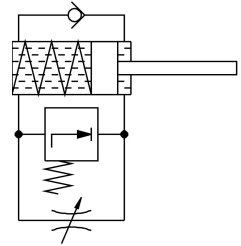

Amortecedor de impacto YSRW-DGC-12

Cód. do item: 540345

FESTO

Ficha técnica

Característica	Valor
Tamanho	12
Amortecimento	Autoajustável Curva característica suave
Posição de instalação	Indiferente
Detecção de posição	sem
Velocidade de impacto máxima	2 m/s
Funcionamento	simples ação avanço por mola
Classe de resistência à corrosão KBK	2 - resistência moderada à corrosão
Conformidade LABS	VDMA24364-B1/B2-L
Temperatura ambiente	-10 °C...80 °C
Tipo de fixação	com contraporca
Indicação sobre os materiais	Conformidade RoHS
Material da haste	aço de alta liga