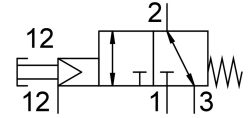

Válvula de botão VHEF-PTCZ-M32-M-G18

Cód. do item: 5299706

FESTO

Ficha técnica

| Característica | Valor |
|--|--|
| Função de válvula | 3/2 vias normalmente aberta/fechada monoestável |
| Tipo de acionamento | Manual |
| Largura | 20 mm |
| Vazão nominal padrão | 750 l/min |
| Conexão de trabalho pneumática | G1/8 |
| Pressão operacional | -0.095 MPa...1 MPa -0.95 bar...10 bar |
| Estrutura | Assento de prato |
| Tipo de retorno | Mola mecânica |
| Dímetro nominal | 5.6 mm |
| Função do escape | com controle de vazão |
| Indicação de aplicação | ativar apenas manualmente |
| Tipo de vedação | mole |
| Posição de instalação | Indiferente |
| Tipo de comando | Servopilotado |
| Alimentação de ar piloto | externa |
| Sentido da vazão | Reversível |
| Cobertura | Sobreposição zero |
| Pressão de controle MPa | 0.3 MPa...1 MPa |
| Pressão do piloto | 3 bar...10 bar |
| Pressão de controle psi | 43.5 psi...145 psi |
| Frequência máx. de comutação | 0.5 Hz |
| Proteção contra explosão | Zona 1 (ATEX) Zona 2 (ATEX) Zona 21 (ATEX) Zona 22 (ATEX) |
| Meio de operação | Ar comprimido conforme ISO 8573-1:2010 [7:-:-] |
| Observação sobre o meio de operação/controle | Admite operação com ar lubrificado (uso obrigatório de ar lubrificado na operação posterior) |
| Classe de resistência à corrosão KBK | 1 - baixa resistência à corrosão |
| Conformidade LABS | VDMA24364-B1/B2-L |
| Temperatura do meio | -10 °C...60 °C |
| Temperatura ambiente | -10 °C...60 °C |