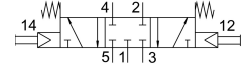

Válvula de botão T-5/3-1/4

Cód. do item: 4578

FESTO

Ficha técnica

Característica	Valor
Função de válvula	5/3 fechado
Tipo de acionamento	Manual
Vazão nominal padrão	680 l/min
Conexão de trabalho pneumática	G1/4
Pressão operacional	0.2 MPa...1 MPa 2 bar...10 bar
Diâmetro nominal	7 mm
Tipo de vedação	mole
Tipo de comando	Servopilotado
Conformidade LABS	VDMA24364-B1/B2-L
Temperatura ambiente	-10 °C...60 °C
Peso do produto	1160 g
Conexão pneumática 1	G1/4
Conexão pneumática 2	G1/4
Conexão pneumática 3	G1/4