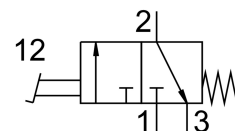

Válvula de botão F-3-M5

Cód. do item: 4452

FESTO

Ficha técnica

Característica	Valor
Função de válvula	3/2 vias fechada monoestável
Vazão nominal padrão	80 l/min
Conexão de trabalho pneumática	M5
Pressão operacional	-0.9 bar...8 bar
Tipo de retorno	Mola mecânica
Tipo de comando	Direto
Conformidade LABS	VDMA24364-B1/B2-L
Peso do produto	235 g
Conexão pneumática 1	M5
Conexão pneumática 2	M5
Conexão pneumática 3	M5