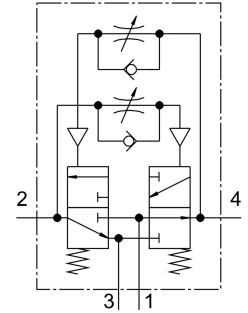

# Gerador de pulsos VLG-4-1/8

Cód. do item: 4025

FESTO

## Ficha técnica

Característica	Valor
Pressão operacional	0.35 MPa...1 MPa 3.5 bar...10 bar
Conformidade LABS	VDMA24364-B2-L