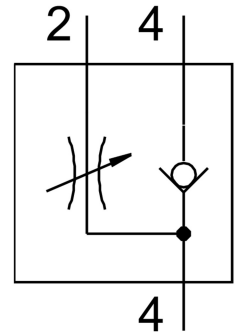

Válvula reguladora de fluxo unidirecional CPV14-BS-GRZ-V-1/8

Cód. do item: 185891

FESTO

Ficha técnica

Característica	Valor
Conformidade LABS	VDMA24364-B1/B2-L
Indicação sobre os materiais	Conformidade RoHS